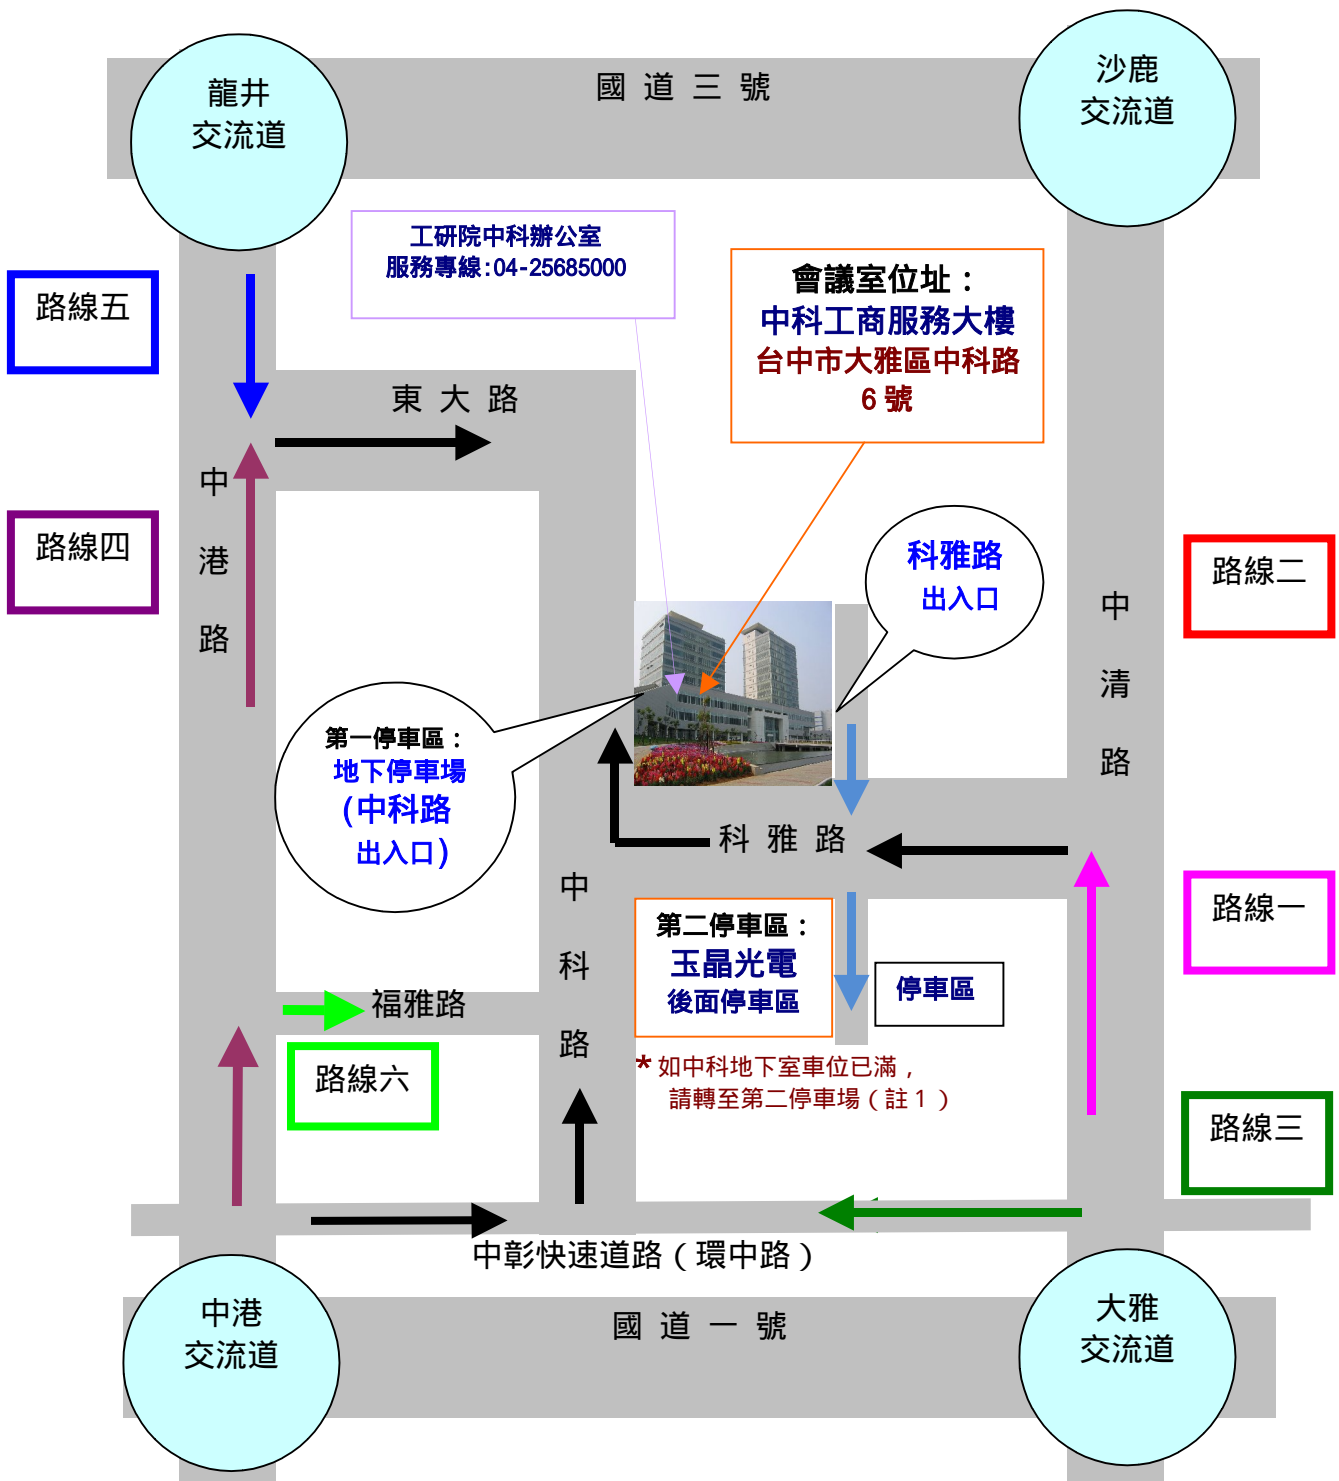

➤ **課程舉辦地點：工研院 產業學院 台中學習中心會議室**

地址：台中市大雅區中科路 6 號 < 中科路與科雅路口 >

(中科工商服務大樓 4 樓) – 緊鄰中科管理局(CTSP)旁

(如由中科路進入停車，請由第一個電梯入口上 4 樓或 9 樓會議室)

交通資訊

§ 自行開車：

南下 國道一號路線 (路線一)	下大雅交流道(往大雅方向) 銜接至中清路(車行約十分鐘) 左轉科雅路(車行約五分鐘) 右轉中科路慢車道 進入中科管理局地下停車場(中科路入口)
南下 國道三號路線 (路線二)	下沙鹿交流道(往台中大雅方向) 銜接至中清路(車行約十分鐘) 右轉科雅路(車行約五分鐘) 右轉中科路慢車道 進入中科管理局地下停車場(中科路入口)
南下 國道一號路線 (路線三)	下大雅交流道(往大雅方向) 銜接環中路 (車行約十分鐘) 過了中清路後 右轉中科路 過了科雅路後進入中科管理局地下停車場(中科路入口)
北上 國道一號路線 (路線四)	下台中交流道(往沙鹿方向) 銜接至中港路(車行約十分鐘) 右轉東大路(車行約五分鐘) 右轉中科路(車行約三分鐘) 至科雅路口迴轉進入中科路慢車道 進入中科管理局地下停車場(中科路入口)。
北上 國道三號路線 (路線五)	下龍井交流道(往台中方向) 銜接中棲路至中港路(往東海大學方向, 車行約五分鐘) 左轉東大路(車行約五分鐘) 右轉中科路(車行約三分鐘) 至科雅路口迴轉進入中科路慢車道 進入中科管理局地下停車場(中科入口)。
北上 國道一號路線 (路線六)	下台中交流道(往沙鹿方向) 銜接至中港路(車行約五分鐘) 第三個紅綠燈口後, 轉入慢車道 右轉福雅路(車行約五分鐘) 左轉中科路(車行約五分鐘) 過科雅路口後進入中科管理局地下停車場(中科路入口)。

動態路線圖請參考以下網址：

<http://www.ctsp.gov.tw/chinese/02intro/09taichung.aspx?v=1&fr=2&no=175>

平日及週六：中科管理局備有地下室 B1 及 B2 平面停車場，第一小時免費停車，第二小時起每逾 30 分鐘加收 10 元，在此上課學員憑停車卡蓋章消磁可享有免費停車

週日：地下停車場不開放，請停在工商管理棟旁邊的平面停車場或後面的中科巡迴公車處或路邊停車格（假日中科巡迴公車沒有行駛，只有高鐵接駁車有行駛，請搭乘）

(註 1) > **第二停車區**：若中科地下室車位已滿，請轉至『第二停車區停車』（一小時內免消磁），請由「科雅路停車出口」 右轉科雅一路 直走通山路（路旁有一小停車場）或 直走至玉晶光電旁的大停車場 再由玉晶光電旁『通山路』或『中科路』步行至管理局。（步行約 5-10 分鐘）

§ 高鐵 免費接駁車

高鐵台中站-東海大學-中科管理局：

1. 下高鐵台中站至 6 號出口，月台站牌(9 號或 11 號)，轉搭此線接駁車。（月台請依高鐵現場標示）台中高鐵站轉搭『台中高鐵站 - 中科管理局』免費接駁公車至中科管理局(最後一站)下車。